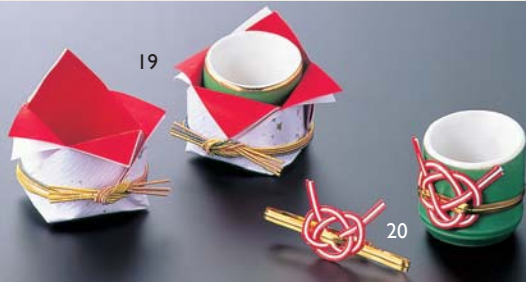

14 (38400) 羽根 **125円**
約3.2×7cm15 (38401) 友禅 **90円**
約3.2×7cm

※15は絵柄が個々で異なります。

ミニ門松 金扇子付

16 (38420) **260円** 約H7cm

プチ門松 紅白結び

17 (38421) **240円** 約H4.8cm

プチ門松飾り (プラスチック)

18 (38351) **95円** 約H7cm

紅白奉書包 (100ヶ入)

19 (24360) **7,900円** (1ヶ当り79円)
約4.5×4.5×H5(3)cm
※約φ3.8cm以下の陶器専用 ※陶器別売

即製水引 (100ヶ入)

20 (25272) **4,900円** (1ヶ当り49円)
※金帯 約L15.3cm ※陶器別売

水引箸置 竹 (100ヶ入)

21 (08407) **7,100円** (1ヶ当り71円)
約9cm

京結び雅箸置 各色(緑・ピンク・赤)混合 (100ヶ入)