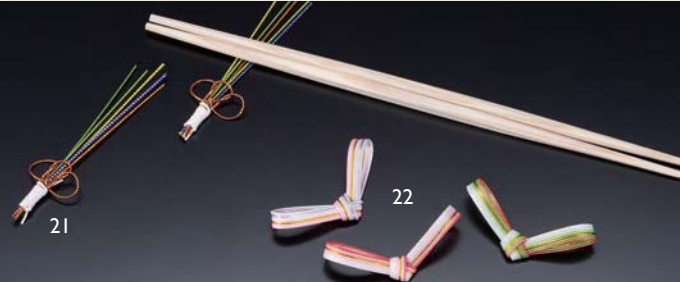

水引箸置 竹 (100ヶ入)

21 (08407) **7,100円** (1ヶ当り71円)
約9cm

京結び雅箸置 各色(緑・ピンク・赤)混合 (100ヶ入)

22 (08421) **7,200円** (1ヶ当り72円)
約6cm