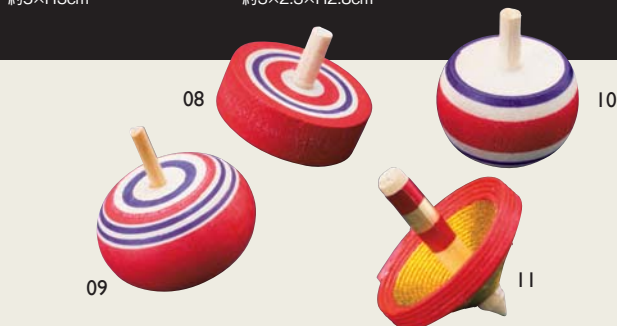

ミニ水引羽根飾り

01 (25868) **160円**
約4.7×H4.5cm

ミニ羽根飾り

02 (25722) **120円**
約5×H3cm

ちりめんお手玉シシ飾り

03 (25866) **690円**
約5.2×5.5×H4.3cm

俵飾り

04 (25867) **220円**
約3×2.3×H2.8cm

飾り鼓 小

05 (56634) **320円**
約φ4×H4.5cm

プチシシ頭飾り

06 (25811) 小 **200円**
約3×7.3×H2.5cm07 (25812) 大 **240円**
約4.2×9.5×H3.2cm

ミニコマ飾り

08 (25723) **160円** 約φ3×H3cm

ミニずんぐりコマ飾り

09 (25869) **170円** 約φ3.1×H3.5cm

ミニ逆立コマ飾り

10 (25870) **170円** 約φ2.8×H3.5cm
※10はまわりながら逆立ちします。

水引コマ (50ヶ入)

11 (25686) **12,000円** (1ヶ当り240円)
約φ3.5×H3.5cm

羽子板飾り

12 (38427) 赤 **130円**
約3×7.5cm13 (38428) ピンク **130円**
約3×7.5cm

※絵柄が個々で異なります。

ちりめん羽子板飾り